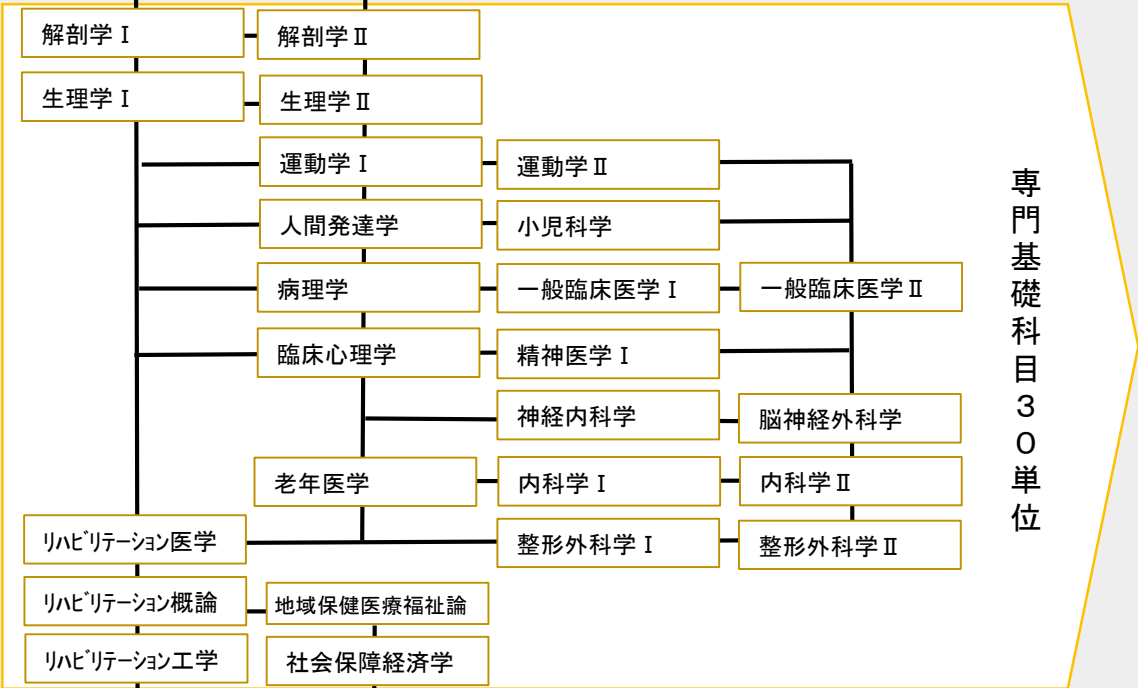

専門学校 健祥会学園 理学療法学科 カリキュラムツリー

卒業試験・国家試験