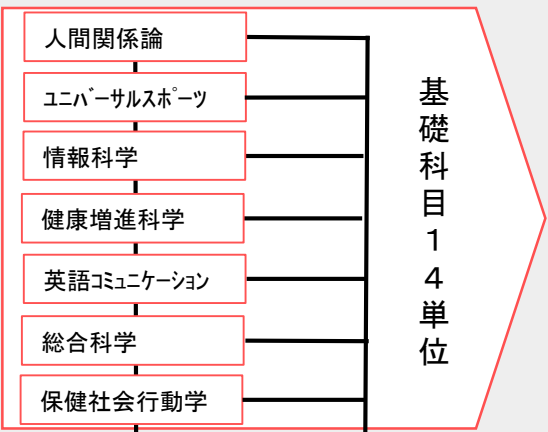

専門学校 健祥会学園 理学療法学科 カリキュラムツリー

卒業試験・国家試験