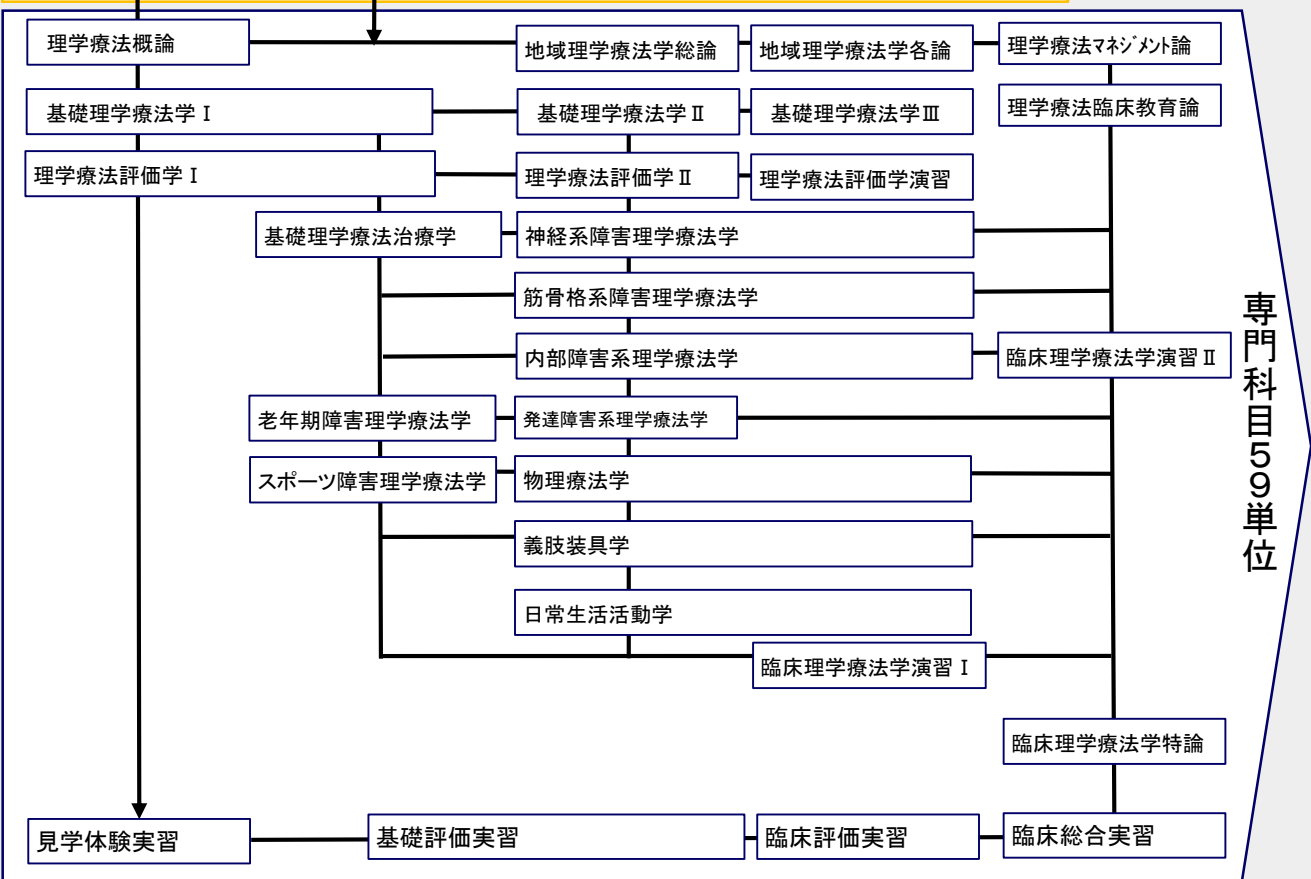

専門学校 健祥会学園 理学療法学科 カリキュラムツリー

卒業試験・国家試験